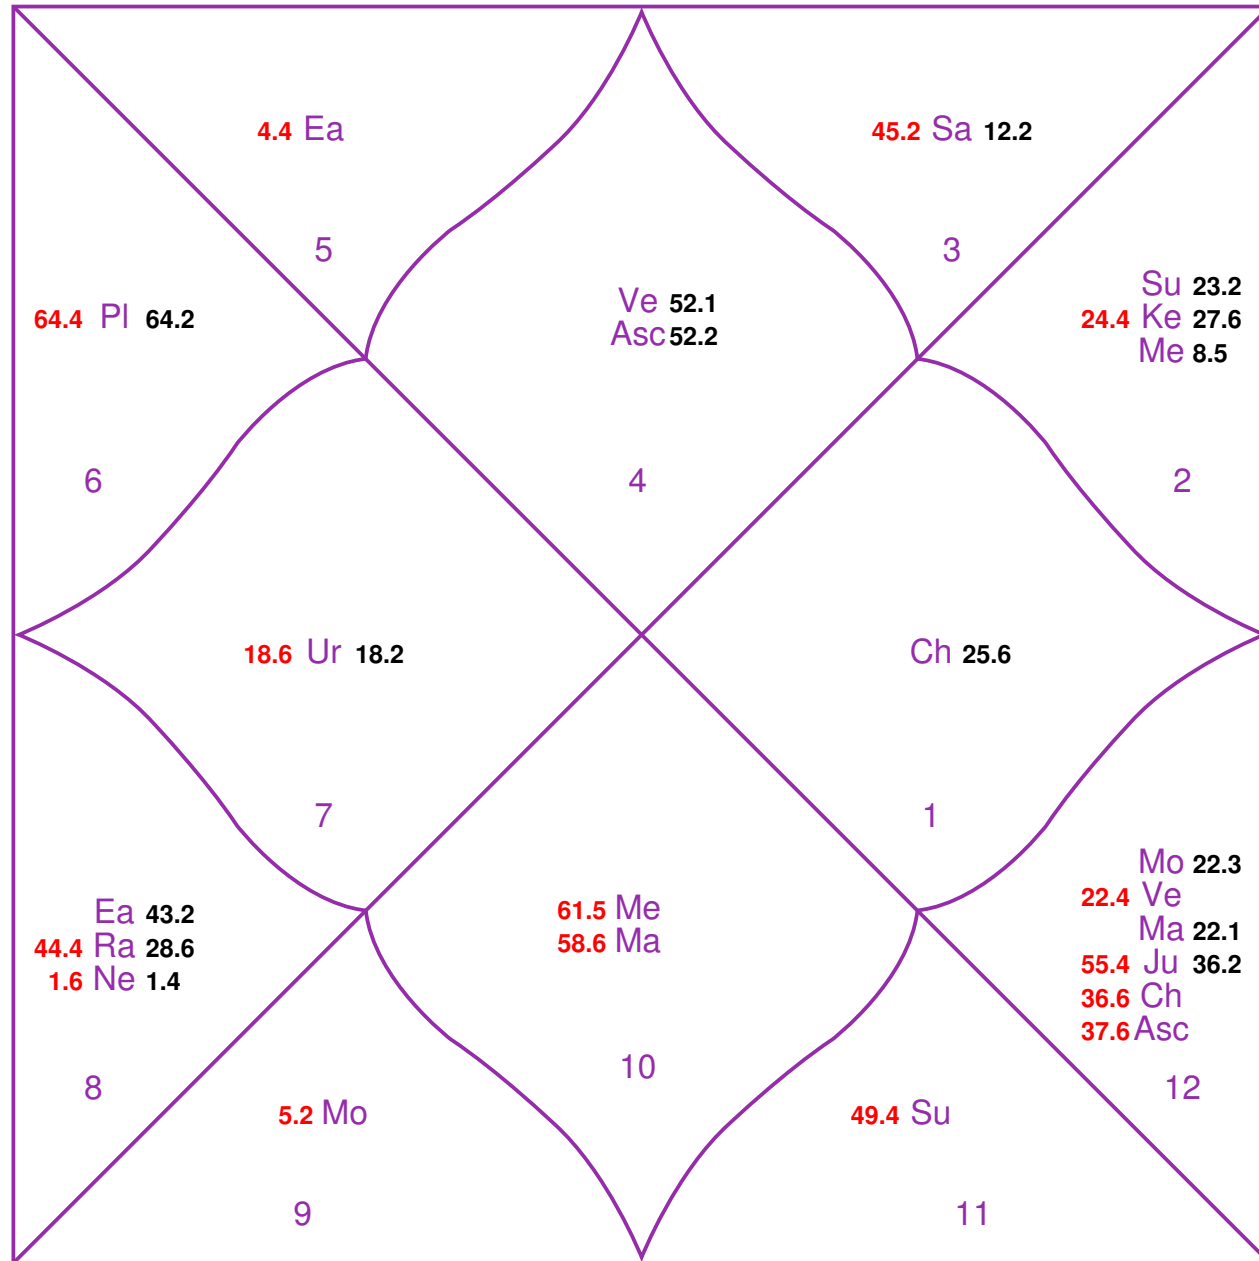

**Astro HD Vedic Chart
India East
Quantum + Outer Planets**

System: Sidereal
Ayanamsha: Lahiri

Angelina Jolie

04 June 1975, 09:09
Los Angeles, United States
34.0522342, -118.2436849
46 years

Astro HD Vedic Chart
India North
Quantum + Outer Planets

System: Sidereal
 Ayanamsha: Lahiri

Angelina Jolie

04 June 1975, 09:09
 Los Angeles, United States
 34.0522342, -118.2436849
 46 years

GENETIC MATRIX

Astro HD Vedic Chart
India South
Quantum + Outer Planets

System: Sidereal
 Ayanamsha: Lahiri

Angelina Jolie

04 June 1975, 09:09
 Los Angeles, United States
 34.0522342, -118.2436849
 46 years

12 Mo 22.3 22.4 Ve Ma 22.1 55.4 Ju 36.2 36.6 Ch 37.6 Asc	1 Ch 25.6	2 Su 23.2 24.4 Ke 27.6 Me 8.5	3 45.2 Sa 12.2
11 49.4 Su			4 Ve 52.1 Asc 52.2
10 61.5 Me 58.6 Ma			5 4.4 Ea
9 5.2 Mo	8 Ea 43.2 44.4 Ra 28.6 1.6 Ne 1.4	7 18.6 Ur 18.2	6 64.4 Pl 64.2